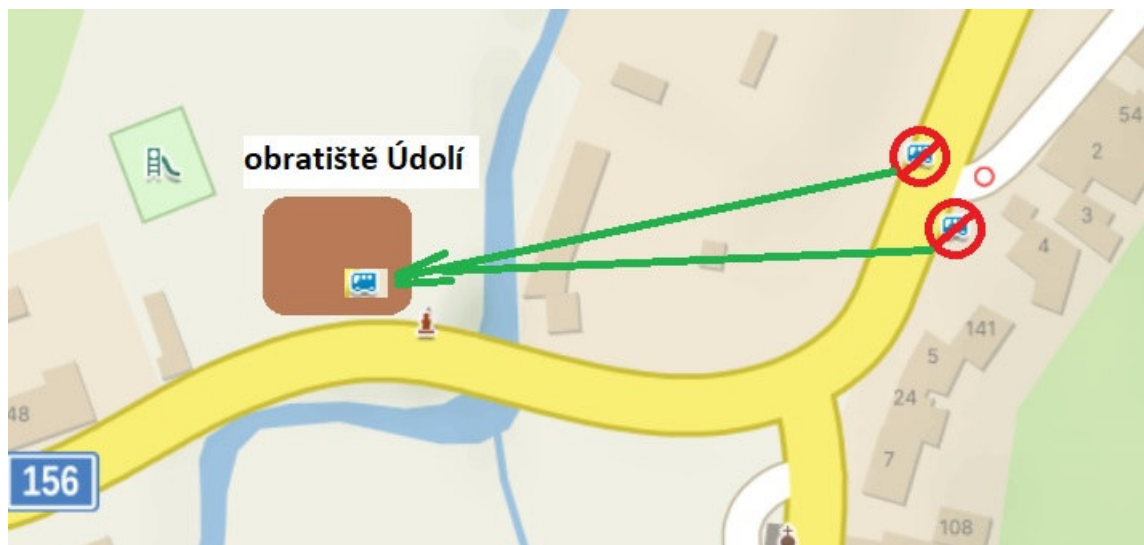

POZOR ZMĚNA

GW BUS ČLEN SKUPINY
GW JIHOTRANS

UPOZORNĚNÍ PRO CESTUJÍCÍ

Vážení cestující,

vzhledem k opravě silnice III/15618 v úseku od křižovatky se sil. II/154 do obce Nové Hrady, bude od **16.9. do 16.10.2024** pro spoje linek

320 125 České Budějovice – Trhové Sviny – Nové Hrady

320 167 Hranice – Nové Hrady – Benešov nad Černou

320 168 Nové Hrady – Žofina Huť – Steré Hutě

320 124 České Budějovice – Ledenice - Borovany – Nové Hrady

zrušena obsluha zastávky

Nové Hrady, Štiptoň, rozc. 0.2

Náhradní zastávka: Nové Hrady, Údolí - v dočasném obratišti autobusů na hasičské louce
/viz mapka/

Za způsobené komplikace se Vám omlouváme a děkujeme za pochopení !

Za GW BUS a.s.

Miroslav Petroušek, DiS.

Referent AD

GW BUS a.s.
Pekárenská 255/77, České Budějovice 3
370 04 České Budějovice
IČ: 043 56 683
DIČ: CZ04356683