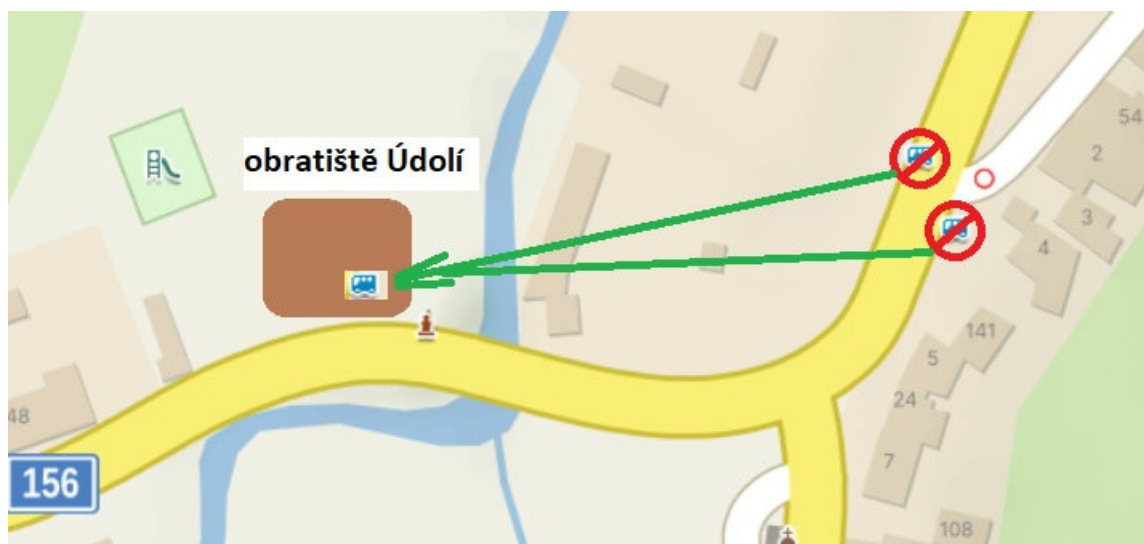

POZOR ZMĚNA

GW BUS ČLEN SKUPINY
GW JIHOTRANS

UPOZORNĚNÍ PRO CESTUJÍCÍ

Vážení cestující,

vzhledem k opravě silnice III/15618 v úseku od křižovatky se sil. II/154 do obce Nové Hrady, bude od **16.9. do 16.10.2024** pro spoje linek

320 125 České Budějovice – Trhové Sviny – Nové Hrady

320 167 Hranice – Nové Hrady – Benešov nad Černou

320 168 Nové Hrady – Žofina Huť – Steré Hutě

320 124 České Budějovice – Ledenice - Borovany – Nové Hrady

zrušena obsluha zastávky

Nové Hrady, Údolí

Náhradní zastávka: v dočasném obratišti autobusů na hasičské louce /viz mapka/

Za způsobené komplikace se Vám omlouváme a děkujeme za pochopení !

Za GW BUS a.s.

Miroslav Petroušek, DiS.
Referent AD